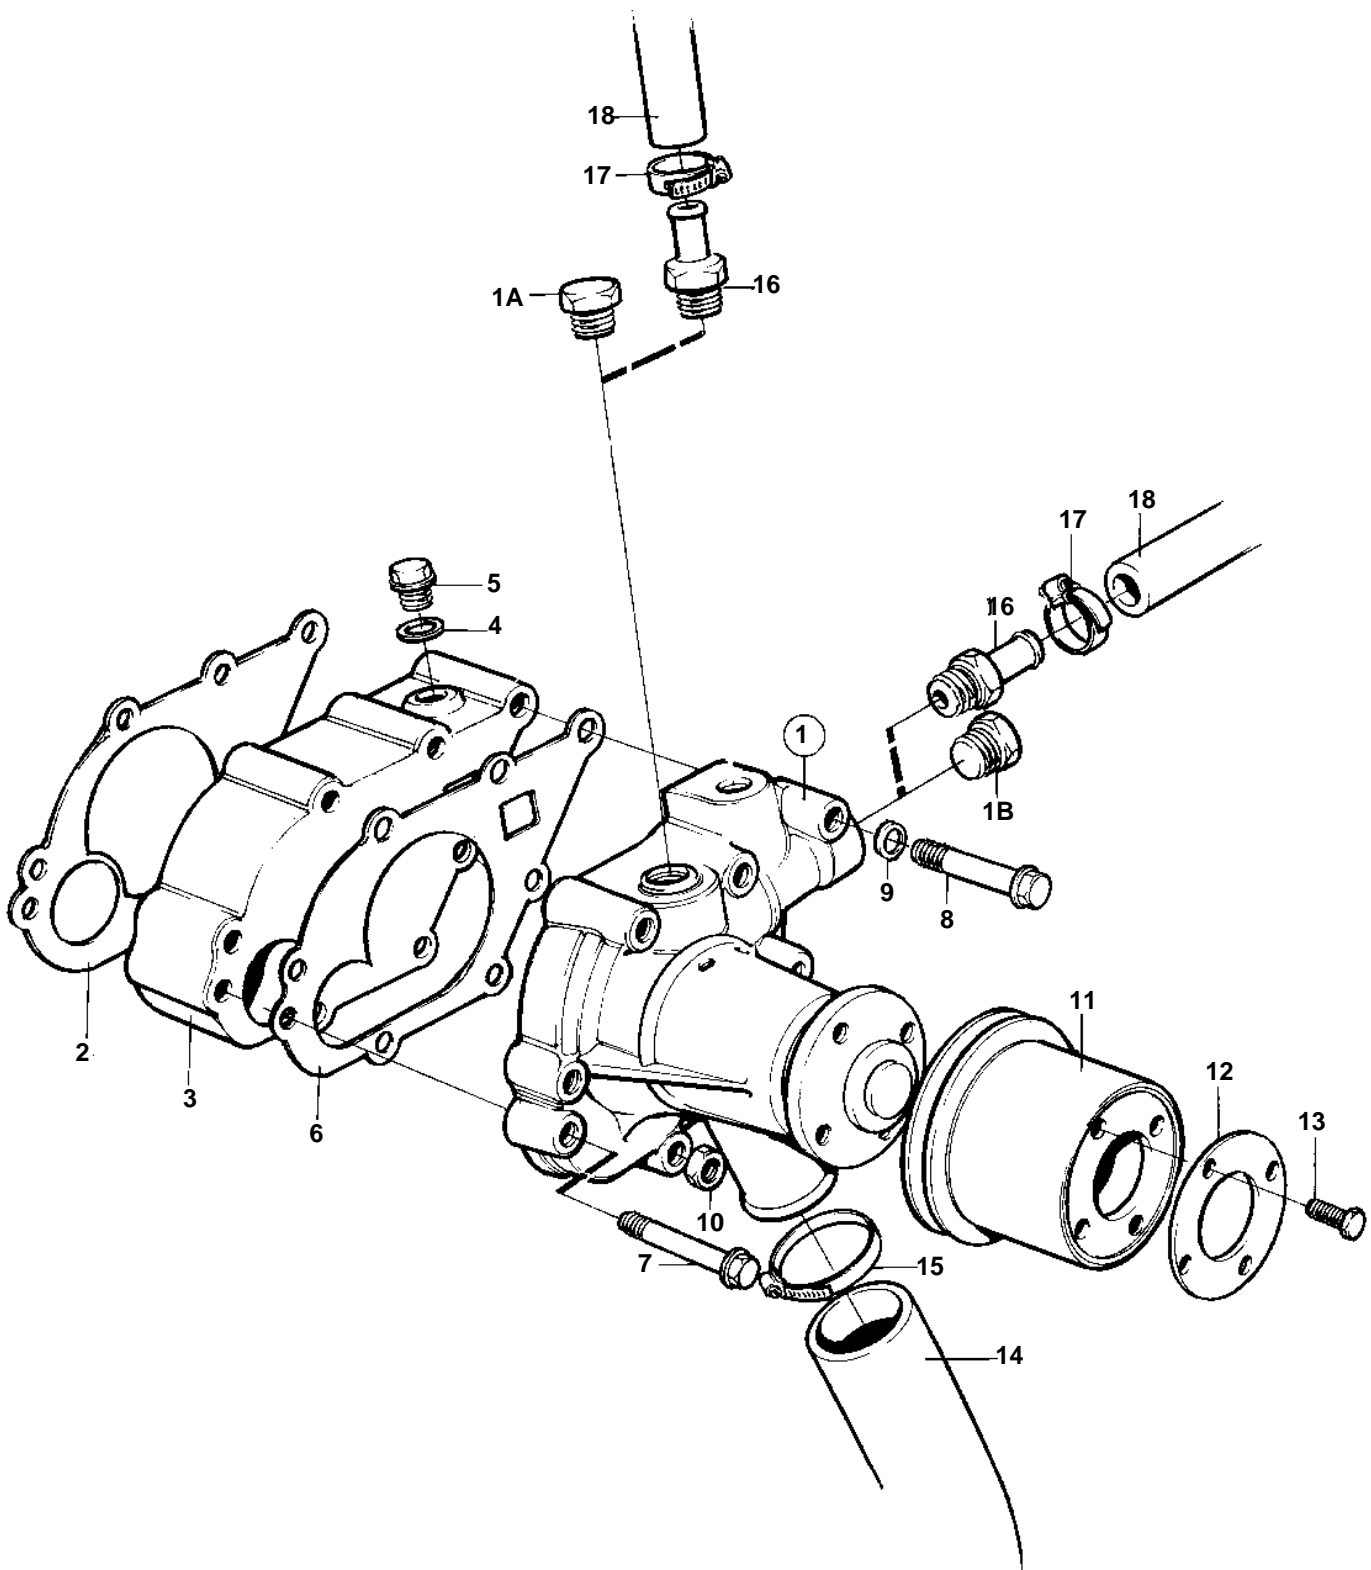

MD2010B

15057

MD2010B

REF	PART NO.	QTY	DESCRIPTION	NOTES
1	861990	1	Water pump	
1A		1	· Plug	
1B		1	· Plug	
2	3580001	1	Gasket	
3	3580002	1	Spacer	
4	861917	1	Gasket	
5	861918	1	Plug	
6	3580003	1	Gasket	
7	861899	3	Flange screw	
8	3580005	4	Screw	
9	861913	4	Spring washer	
10	945407	1	Flange nut	
11	3580011	1	Pulley	
12	3580012	1	Flange	
13	3580013	4	Screw	
14	861928	1	Hose	Heat exchanger-water pump.
15	961667	1	Hose clamp	
16	976040	2	Nipple	Hot water outlet.
17	961665	2	Hose clamp	
18	952969	X	Rubber hose	